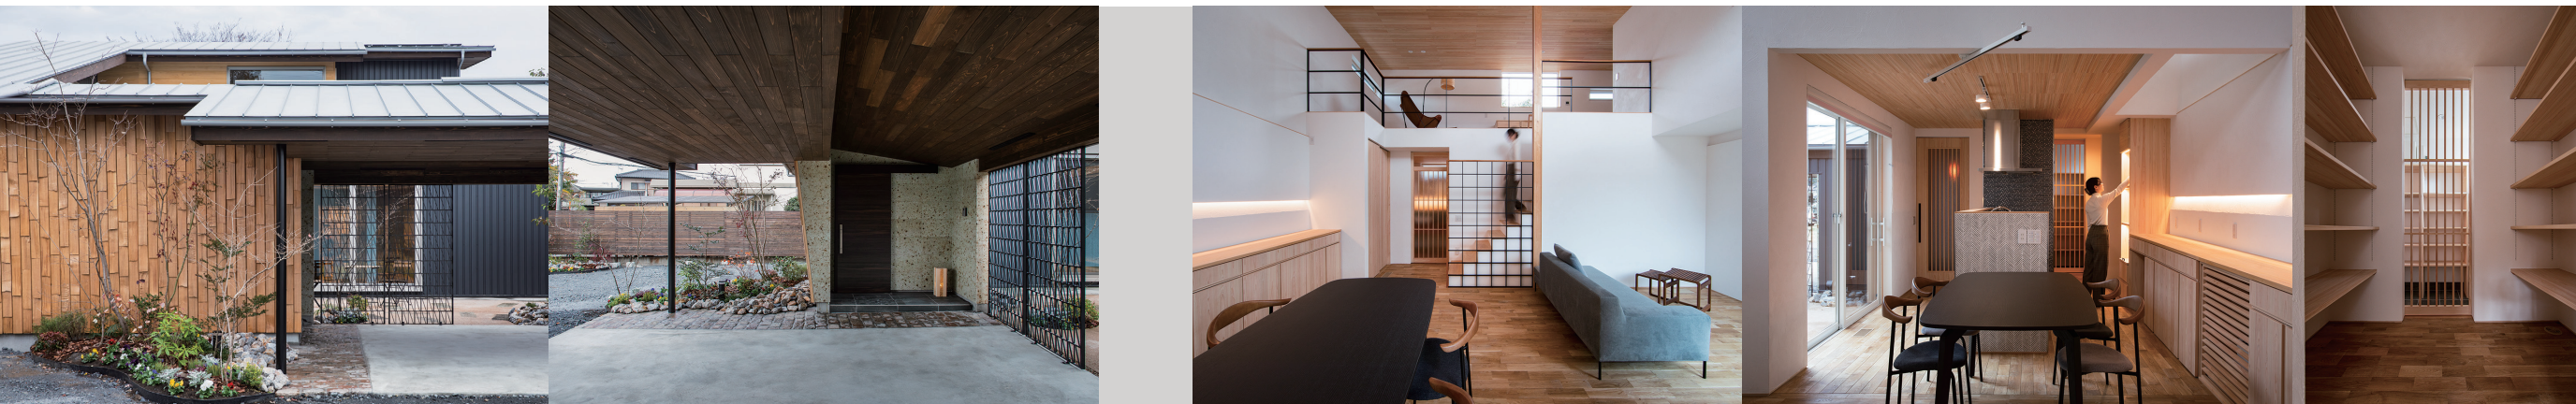

ひのきの澄む家「而今 jicon」

MODEL HOUSE OPEN EVENT

2/22 sat - 23 sun 10時~15時

ご予約優先

photo : jicon new model house

この度、宇都宮市宝木本町に
maru-chon DESIGN office の
新しいモデルハウスが完成いたしました。

外壁に大谷石や杉材を配し、
室内空間には地元産のひのきや杉の無垢材、
漆喰壁や芦野石など
自然素材をふんだんに使った
心地よい暮らしのかたちになりました。

HEAT20 G2グレードを超える
優れた断熱性能。空調には床下設置型の
24時間全熱交換型換気システム
sumikaを採用。

パッシブデザインをもとに設計した空間には
柔らかい陽ざしとひのきの香りが深い、
一年中、四季を通じて温度差の少ない
心地よい空気が流れます。

長年無垢材の家づくりにこだわり続けてきた、
maru-chon DESIGN office が
自信をもってご提案する
「而今」の家づくりを是非、ご体感ください。
皆様のお越しを心より
お待ちしております。

モデルハウス完成。
見学会イベントを
開催いたします。

而今

maru-chon DESIGN office
MODEL HOUSE OPEN

宇都宮市宝木本町

jicon MODEL HOUSE OPEN EVENT

2 / 22 sat - 23 sun 10時～15時

◎モデルハウス見学会開催 **ご予約優先**

※当日ご予約なしのご見学も可能です。詳細は下記までお問い合わせください。