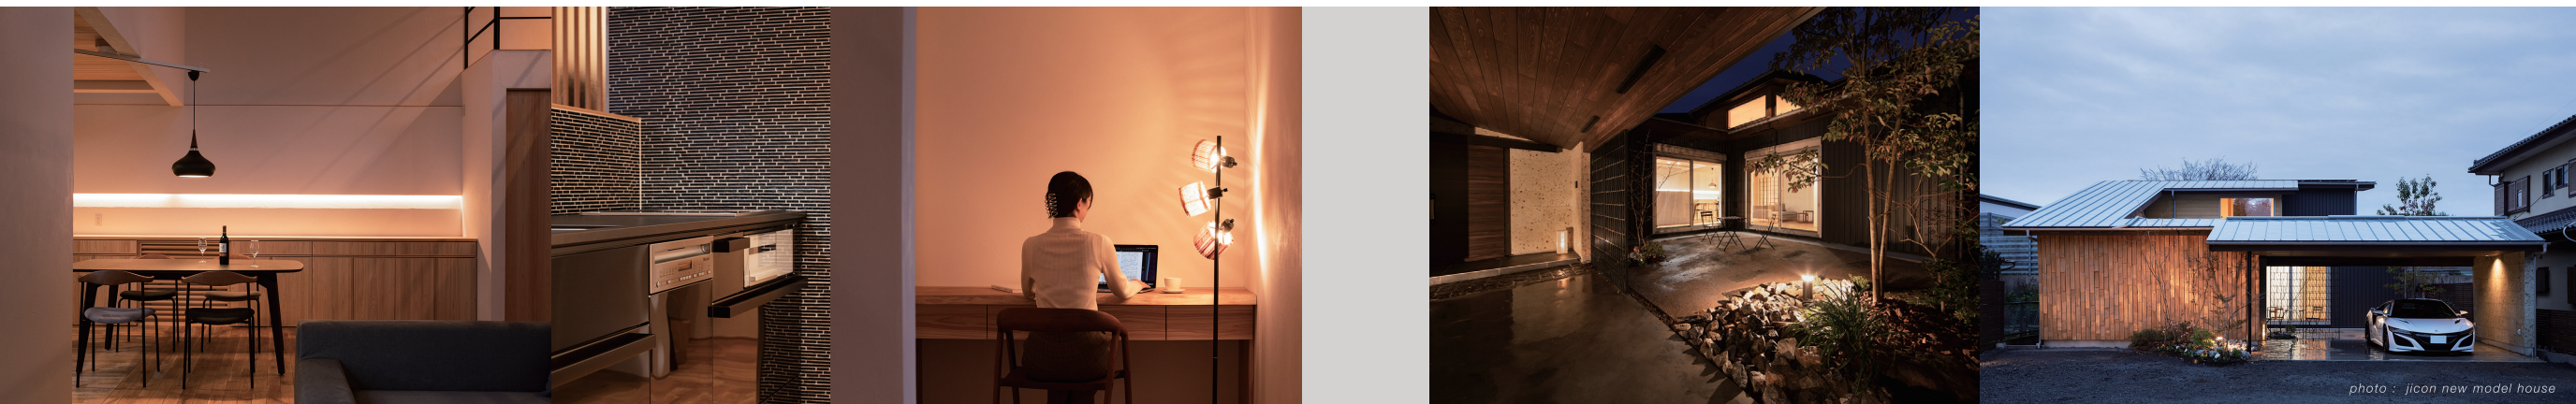

ひのきの澄む家「而今 jicon」

MODEL HOUSE OPEN EVENT

2/22 sat - 23 sun 10時~15時

ご予約優先

photo : jicon new model house

この度、宇都宮市宝木本町に
maru-chon DESIGN office の
新しいモデルハウスが完成いたしました。

外壁に大谷石や杉材を配し、
室内空間には地元産のひのきや杉の無垢材、
漆喰壁や芦野石など
自然素材をふんだんに使った
心地よい暮らしのかたちになりました。

HEAT20 G2グレードを超える
優れた断熱性能。空調には床下設置型の
24時間全熱交換型換気システム
sumikaを採用。

パッシブデザインをもとに設計した空間には
柔らかい陽ざしとひのきの香りが深い、
一年中、四季を通じて温度差の少ない
心地よい空気が流れます。

長年無垢材の家づくりにこだわり続けてきた、
maru-chon DESIGN office が
自信をもってご提案する
「而今」の家づくりを是非、ご体感ください。
皆様のお越しを心より
お待ちしております。

モデルハウス完成。
見学会イベントを
開催いたします。

而今

maru-chon DESIGN office
MODEL HOUSE OPEN

宇都宮市宝木本町

jicon MODEL HOUSE OPEN EVENT

2 / 22 sat - 23 sun 10時～15時

◎モデルハウス見学会開催 **ご予約優先**

※当日ご予約なしのご見学も可能です。詳細は下記までお問い合わせください。